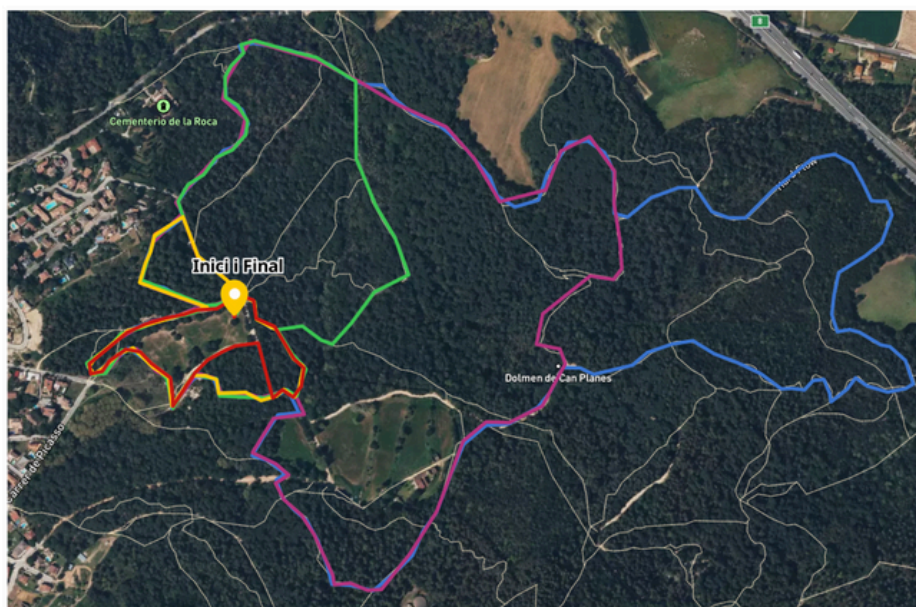

## CIRCUITS

**CADET** (2009-2010) 1 volta circuit de 5.000m

**INFANTIL** (2011-2012) 1 volta circuit de 3.500m

**ALEVI** (2013-2014) 1 volta circuit de 2.500m

**BENJAMÍ** (2015-2016) 1 volta circuit de 1.500m

**PREBENJAMÍ** (2017-2018) 1 volta circuit de 1.000m

**MINIS** (2019-2021) 1 volta circuit de 500 m

<b>Circuit de 5000m</b>	<b>Circuit de 3.500m</b>
<b>Circuit de 2.500m</b>	<b>Circuit de 1.500m</b>
<b>Circuit de 1.000m</b>	<b>Circuit de 500 m</b>